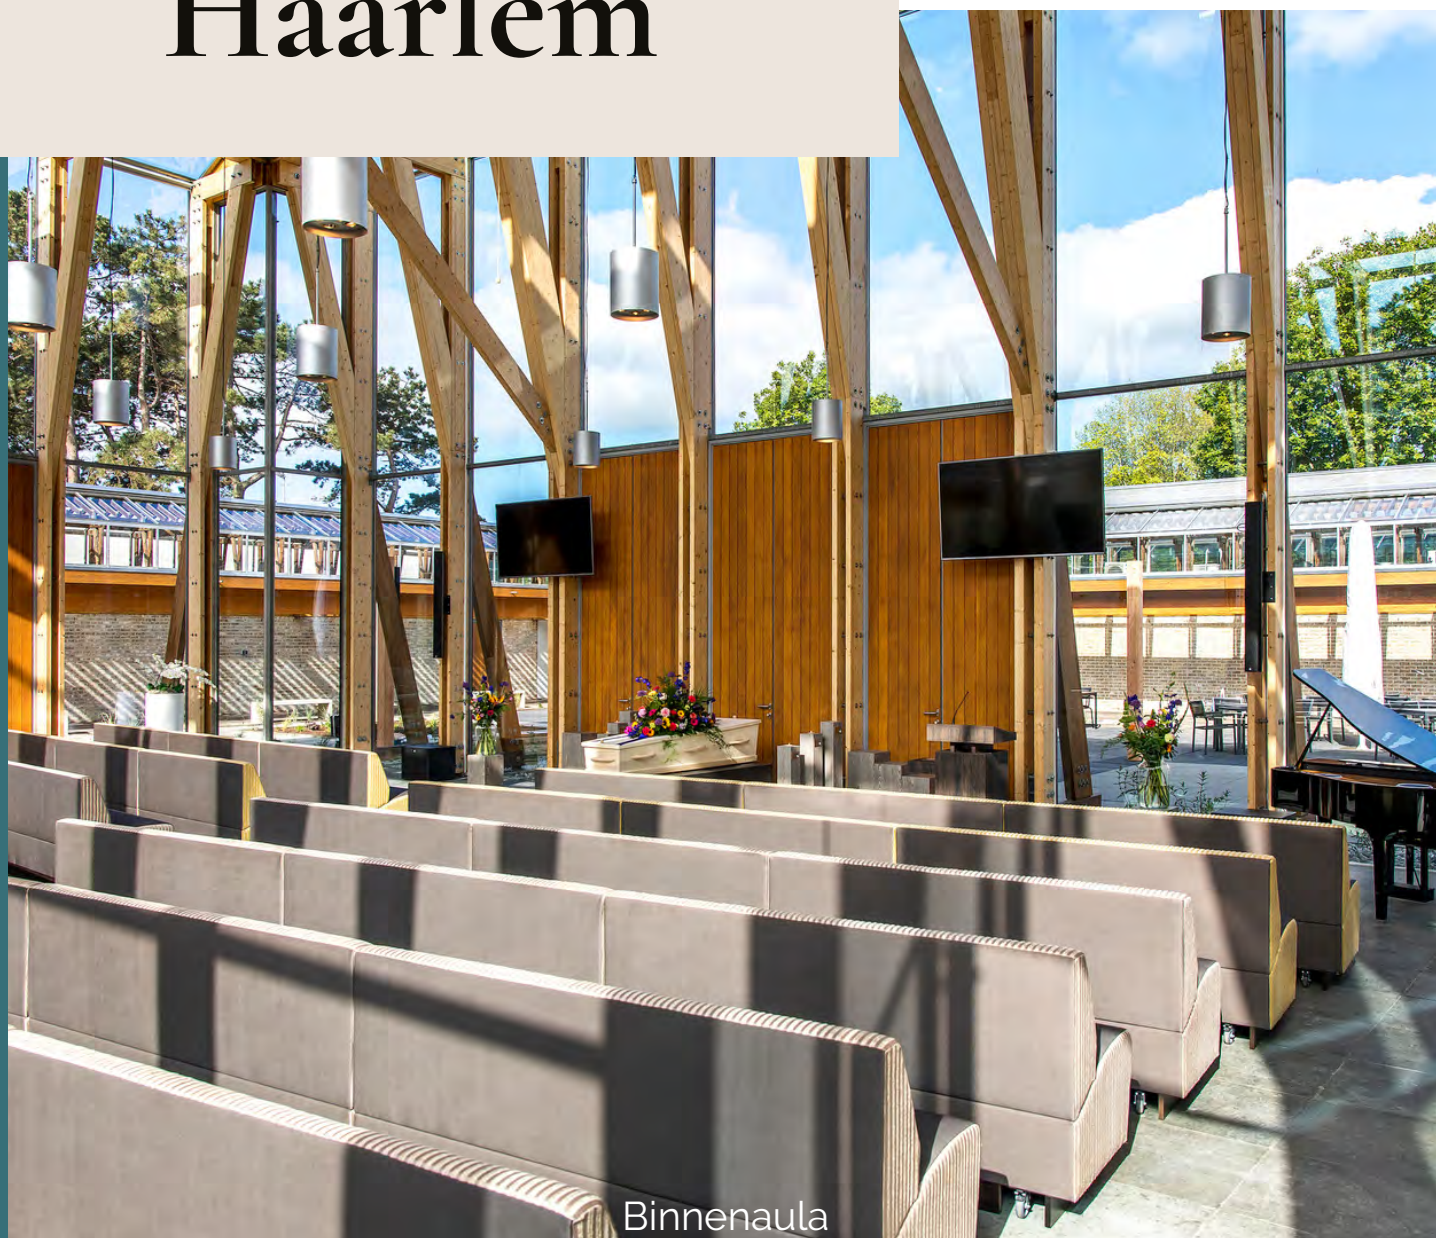

Dudokzaal: 170 zitplaatsen

Marius Poelzaal: 60 zitplaatsen

Magnolia: 25 zitplaatsen

Driehuis

Crematorium Westerveld

Duin- en Kruidbergerweg 2-6, 1985 HG Driehuis

Buitenaula Vijverpark: 150 zitplaatsen
Buitenaula Torenduin: 50 zitplaatsen
Horeca ook mogelijk in buitenaula's

Haarlem

Binnenaula

Buitenaula en binnentuin

Familiekamer/-aula

Entree

Horeca

Crematorium Haarlem

Vergierdeweg 271, 2026 BJ Haarlem