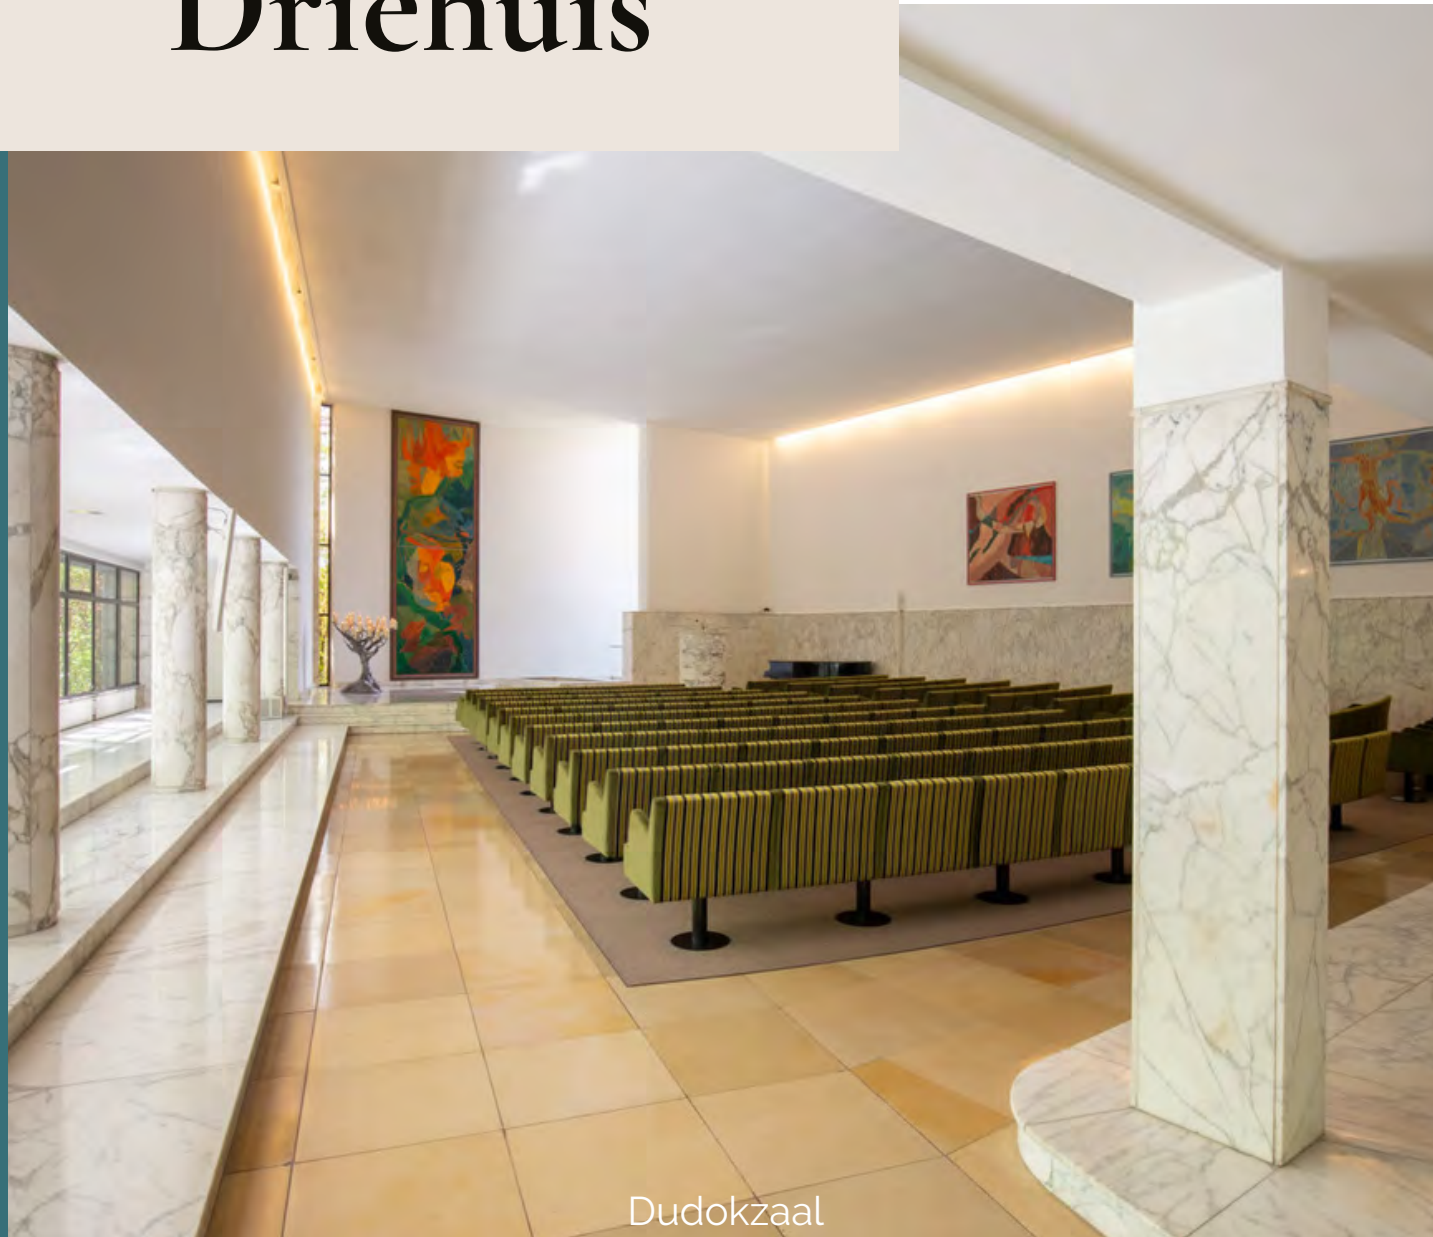

Driehuis

Dudokzaal