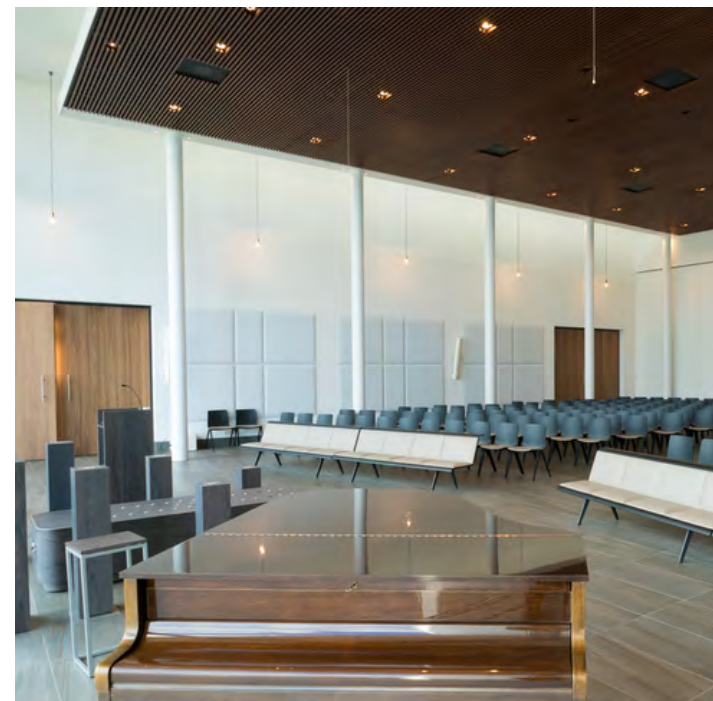

Rechteraula