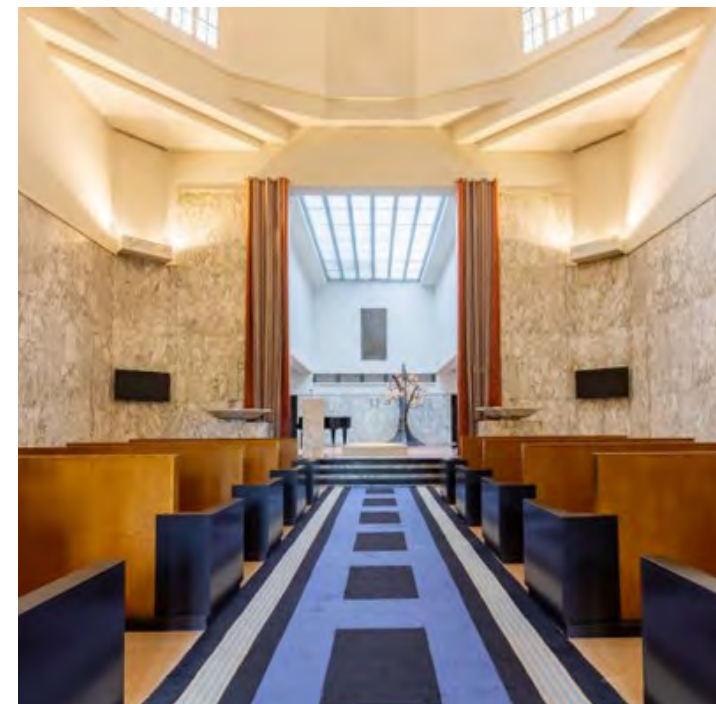

Marius Poelzaal